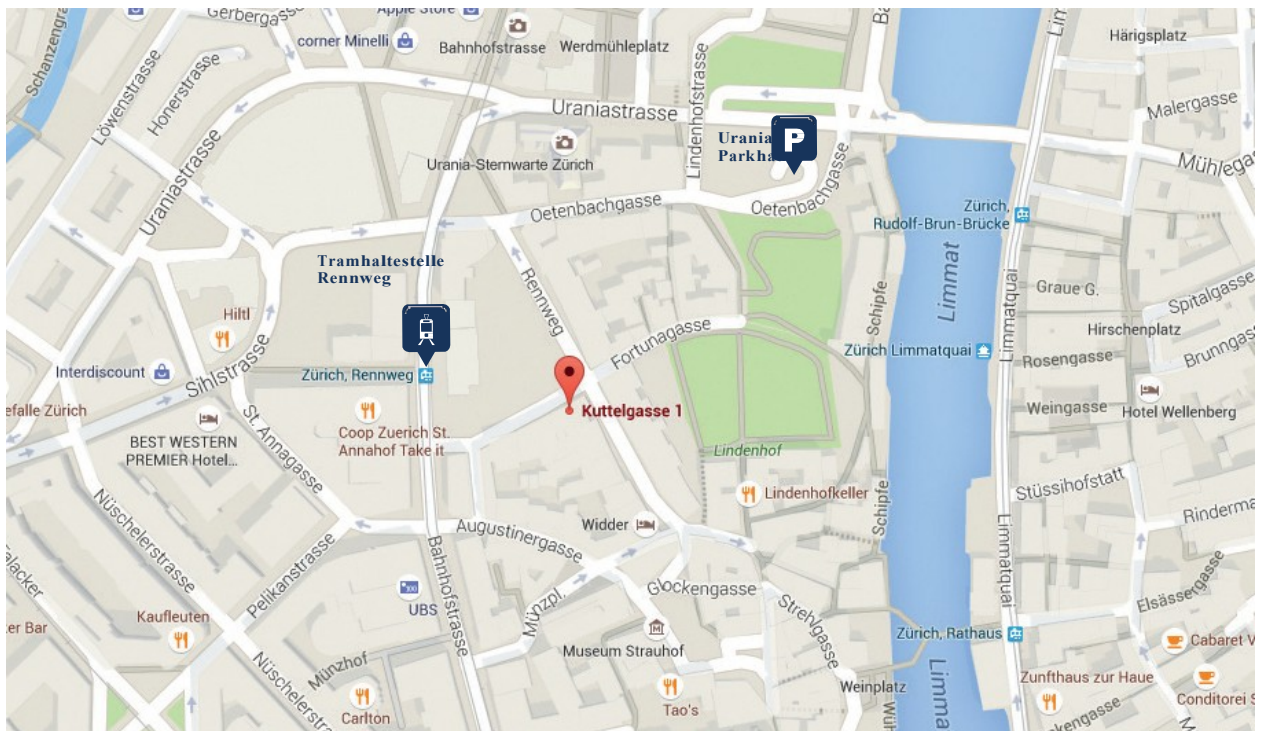

Anfahrtsplan

Hier finden Sie uns

Novak, Thurnheer + Partner AG

Kuttelgasse 1
CH-8001 Zürich

Postfach
CH-8022 Zürich

T +41 44 211 66 22
F +41 44 211 66 26

mail@ntp.ch
www.ntp.ch